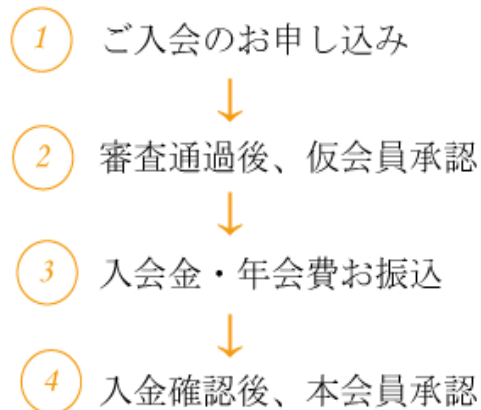

03 入会のご案内

会員コースについて

当クラブでは、正規会員（スタンダード・VIP）と準会員（ビジター会員）の3コースをご用意しております。

スタンダード・VIPコースの正規会員様は、一流ホテルやレストランご優待等、ライフスタイルを豊かに彩るラグジュアリーな会員特典をご利用頂けます。又、年に一度ご利用頂けるハイグレードホテルの無料宿泊券や無料お食事券をご提供すると共に、イベント無料招待やご優待等の限定サービスをご用意致しております。

ビジターコースの準会員様は、準会員価格が設定されているイベントへご参加頂けます。

ご入会条件について

エグゼクティブ会員制クラブ・テラスでは、誠に勝手ながら、入会条件を定めております。

- 規約に沿った会員活動をして頂ける身元確かな方。
- 公序良俗に反する問題行為等をされた事のない方。
- 外国人の方は、日常会話程度の日本語力をお持ちの方。

■準会員（ビジター会員）

社会的信用を有する満27歳以上の方で、安定継続収入のある方。弊社審査基準による。

■正規会員（スタンダード会員・VIP会員）

法人経営者・役員、又はそれに準ずる社会的信用を有する満27歳以上の方。

安定継続収入のある方。弊社審査基準による。

ご入会の流れ