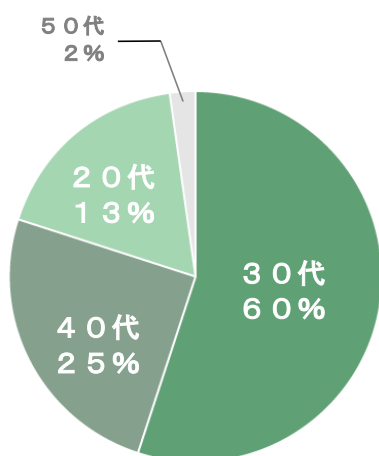

❖ 会員様のご年齢

男性