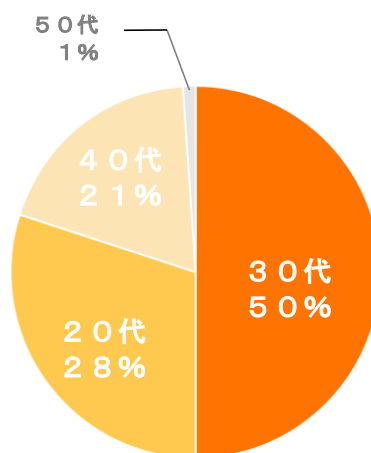

❖ 会員様のご年齢

男性

女性

❖ 会員様のご職業

男性

女性