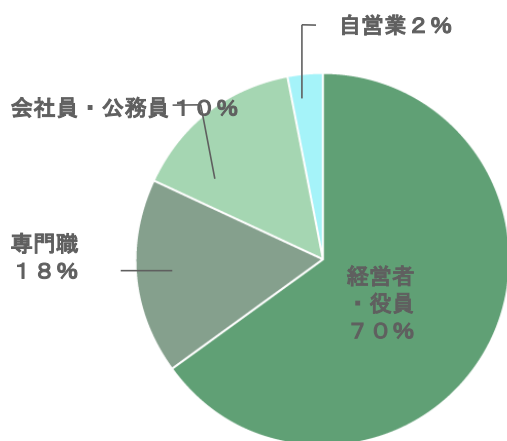

男性VIP会員			女性VIP会員		
東京都	30代前半	会社経営	東京都	20代後半	会社役員
東京都	20代後半	会社経営	大阪府	30代前半	会社経営
山梨県	50代後半	会社役員	愛知県	30代前半	会社役員
群馬県	40代前半	会社経営	埼玉県	30代前半	会社役員
東京都	40代前半	医師	神奈川県	30代後半	会社経営
兵庫県	40代後半	会社役員	埼玉県	40代後半	会社役員
京都府	30代前半	会社役員	神奈川県	30代前半	会社役員
東京都	40代前半	歯科医師	東京都	40代後半	会社役員
東京都	30代前半	医師	東京都	30代後半	会社経営
神奈川県	40代前半	会社経営	静岡県	30代前半	公務員

❖ 会員様のご年齢

男性

女性

❖ 会員様のご職業

男性

女性

会社名

ビーナスインターナショナル株式会社 Venus International, Inc.